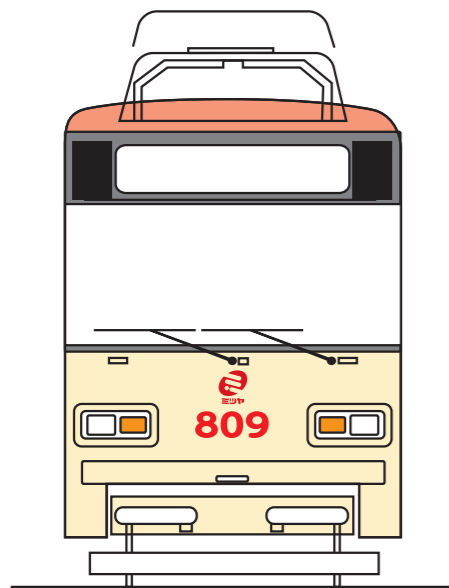

# 広島電鉄800形

809号車 Scale:1/50

正面

A面

B面

正面→

←後面

A面

後面

B面