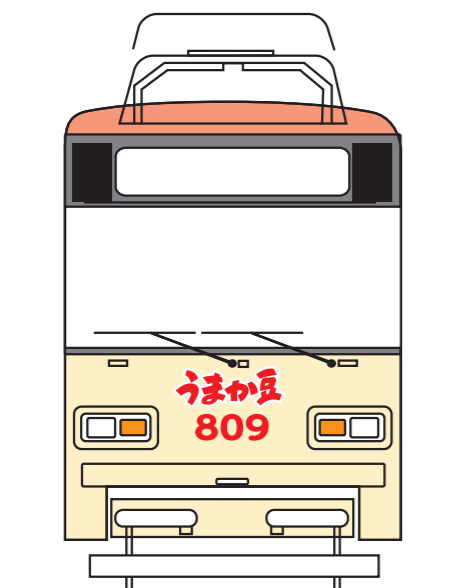

# 広島電鉄800形

809号車 Scale:1/50

正面

A面

B面

正面→

←後面

A面

後面

B面