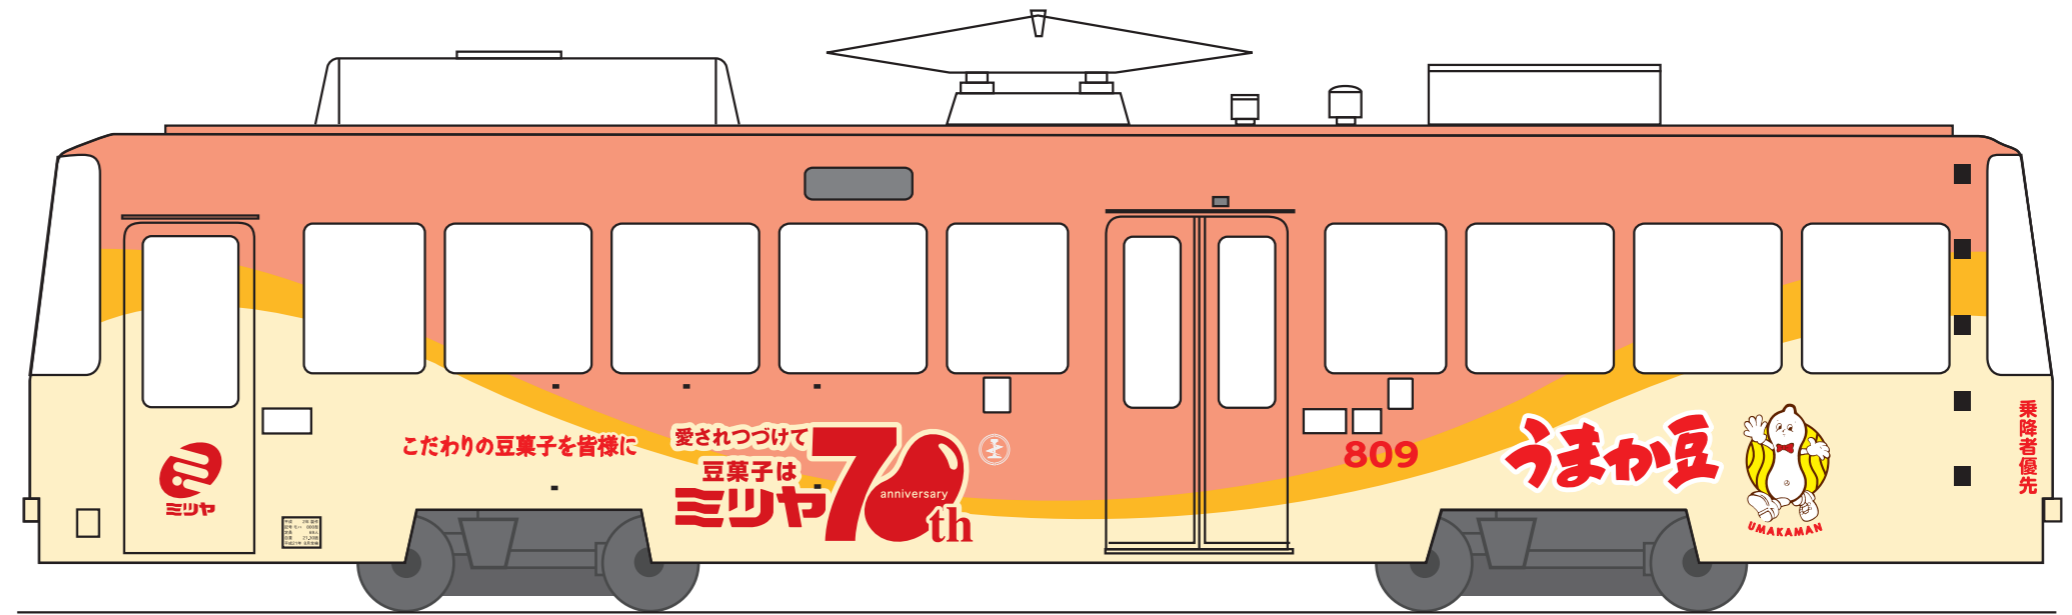

# 広島電鉄800形

809号車 Scale:1/50

正面

A面

B面

正面→

←後面

A面

後面

B面